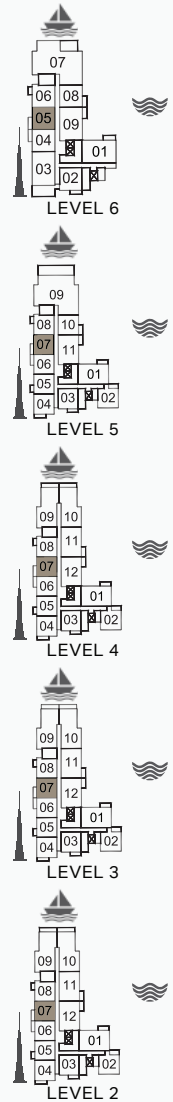

UNIT NO.			SUITE AREA		BALCONY AREA		TOTAL AREA	
			SQM	SQFT	SQM	SQFT	SQM	SQFT
207	307	407	68.99	742.60	6.49	69.86	75.48	812.46
507	605