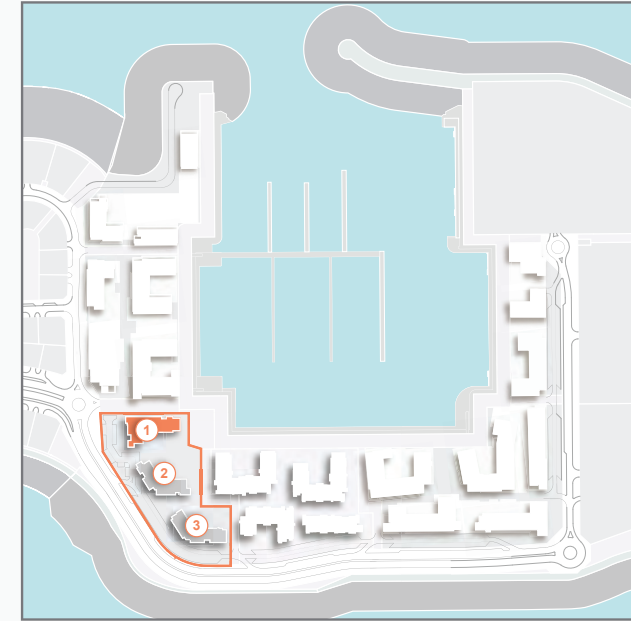

UNIT NO.			SUITE AREA		BALCONY AREA		TOTAL AREA	
			SQM	SQFT	SQM	SQFT	SQM	SQFT
211	311	411	104.31	1122.78	7.19	77.39	111.5	1200.18