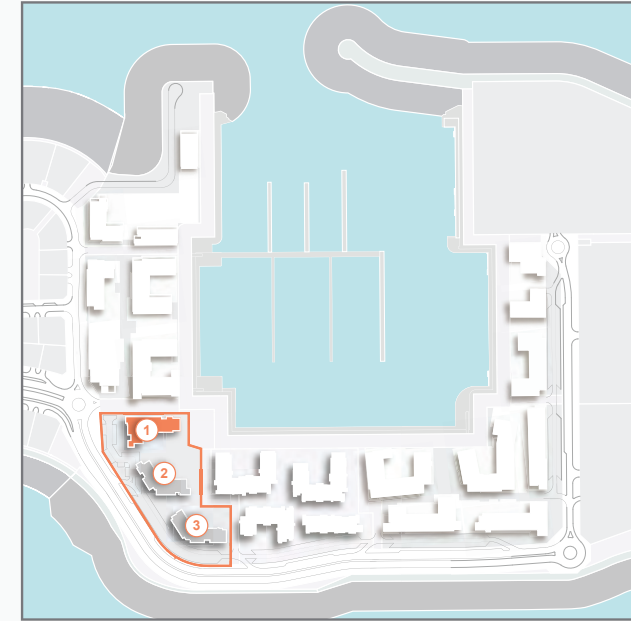

UNIT NO.	SUITE AREA		BALCONY AREA		TOTAL AREA	
	SQM	SQFT	SQM	SQFT	SQM	SQFT
107	68.99	742.60	12.39	133.36	81.38	875.97