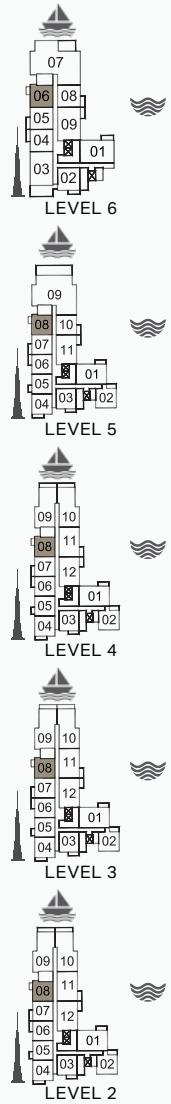

UNIT NO.			SUITE AREA		BALCONY AREA		TOTAL AREA	
			SQM	SQFT	SQM	SQFT	SQM	SQFT
208	308	408	69.50	748.09	4.57	49.19	74.07	797.28
508	606