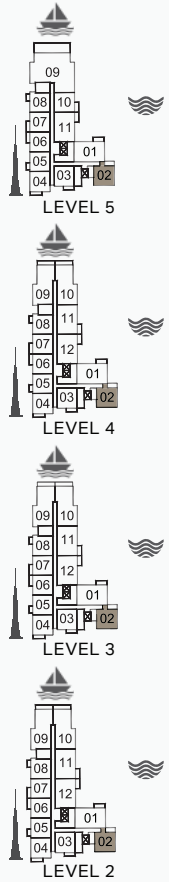

LA VOILE

FLOORPLANS

BUILDING 1

UNIT NO.	SUITE AREA		BALCONY AREA		TOTAL AREA	
	SQM	SQFT	SQM	SQFT	SQM	SQFT
102	70.19	755.52	8.15	87.73	78.34	843.24

UNIT NO.			SUITE AREA		BALCONY AREA		TOTAL AREA	
			SQM	SQFT	SQM	SQFT	SQM	SQFT
202	302	402	70.19	755.52	8.15	87.73	78.34	843.24
502								

UNIT NO.	SUITE AREA		BALCONY AREA		TOTAL AREA			
	SQM	SQFT	SQM	SQFT	SQM	SQFT		
103	69.38	746.80	6.19	66.63	75.57	813.43		
203	303	403	69.39	746.91	6.20	66.74	75.59	813.64
503			69.39	746.91	6.19	66.63	75.58	813.54
602			69.44	747.45	6.20	66.74	75.64	814.18

UNIT NO.	SUITE AREA		BALCONY AREA		TOTAL AREA	
	SQM	SQFT	SQM	SQFT	SQM	SQFT
104	69.83	751.64	12.92	139.07	82.75	890.71

UNIT NO.			SUITE AREA		BALCONY AREA		TOTAL AREA	
			SQM	SQFT	SQM	SQFT	SQM	SQFT
204	304	404	69.86	751.97	7.72	83.10	77.58	835.06
504								

UNIT NO.			SUITE AREA		BALCONY AREA		TOTAL AREA	
			SQM	SQFT	SQM	SQFT	SQM	SQFT
105	205	305	68.99	742.60	4.57	49.19	73.56	791.79
405	505							

UNIT NO.	SUITE AREA		BALCONY AREA		TOTAL AREA	
	SQM	SQFT	SQM	SQFT	SQM	SQFT
106	68.99	742.60	6.56	70.61	75.55	813.21
206 306 406	68.99	742.60	6.49	69.86	75.48	812.46