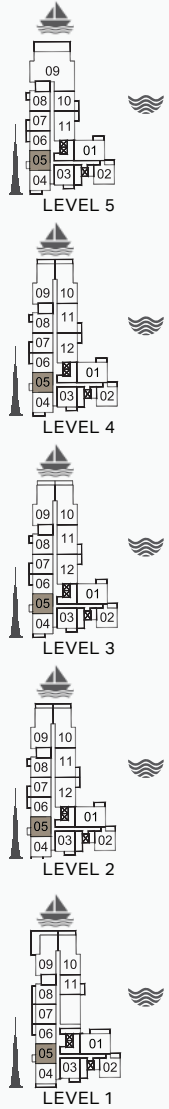

LA VOILE

FLOORPLANS

BUILDING 1

UNIT NO.	SUITE AREA		BALCONY AREA		TOTAL AREA	
	SQM	SQFT	SQM	SQFT	SQM	SQFT
102	70.19	755.52	8.15	87.73	78.34	843.24

UNIT NO.			SUITE AREA		BALCONY AREA		TOTAL AREA	
			SQM	SQFT	SQM	SQFT	SQM	SQFT
202	302	402	70.19	755.52	8.15	87.73	78.34	843.24
502								

UNIT NO.	SUITE AREA		BALCONY AREA		TOTAL AREA			
	SQM	SQFT	SQM	SQFT	SQM	SQFT		
103	69.38	746.80	6.19	66.63	75.57	813.43		
203	303	403	69.39	746.91	6.20	66.74	75.59	813.64
503			69.39	746.91	6.19	66.63	75.58	813.54
602			69.44	747.45	6.20	66.74	75.64	814.18

UNIT NO.	SUITE AREA		BALCONY AREA		TOTAL AREA	
	SQM	SQFT	SQM	SQFT	SQM	SQFT
104	69.83	751.64	12.92	139.07	82.75	890.71

UNIT NO.			SUITE AREA		BALCONY AREA		TOTAL AREA	
			SQM	SQFT	SQM	SQFT	SQM	SQFT
204	304	404	69.86	751.97	7.72	83.10	77.58	835.06
504								

UNIT NO.			SUITE AREA		BALCONY AREA		TOTAL AREA	
			SQM	SQFT	SQM	SQFT	SQM	SQFT
105	205	305	68.99	742.60	4.57	49.19	73.56	791.79
405	505							

UNIT NO.	SUITE AREA		BALCONY AREA		TOTAL AREA	
	SQM	SQFT	SQM	SQFT	SQM	SQFT
106	68.99	742.60	6.56	70.61	75.55	813.21
206 306 406	68.99	742.60	6.49	69.86	75.48	812.46