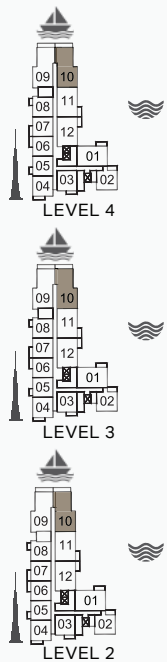

UNIT NO.			SUITE AREA		BALCONY AREA		TOTAL AREA	
			SQM	SQFT	SQM	SQFT	SQM	SQFT
210	310	410	130.40	1403.61	12.96	139.50	143.36	1543.11