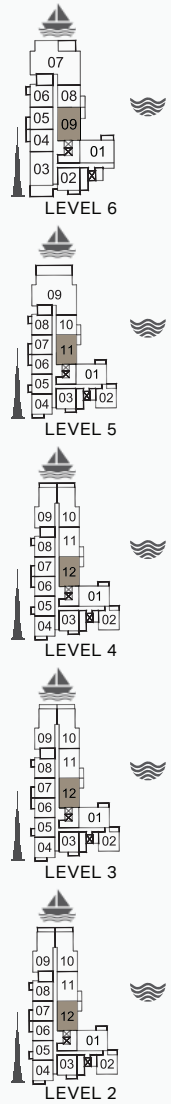

UNIT NO.			SUITE AREA		BALCONY AREA		TOTAL AREA	
			SQM	SQFT	SQM	SQFT	SQM	SQFT
212	312	412	104.45	1124.29	7.19	77.39	111.64	1201.68
511	609