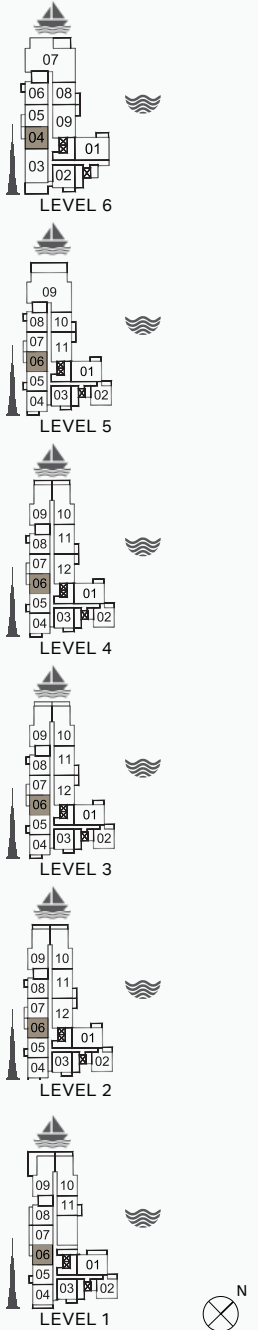

LA VOILE

FLOORPLANS

BUILDING 1

UNIT NO.	SUITE AREA		BALCONY AREA		TOTAL AREA	
	SQM	SQFT	SQM	SQFT	SQM	SQFT
102	70.19	755.52	8.15	87.73	78.34	843.24

UNIT NO.			SUITE AREA		BALCONY AREA		TOTAL AREA	
			SQM	SQFT	SQM	SQFT	SQM	SQFT
202	302	402	70.19	755.52	8.15	87.73	78.34	843.24
502								

UNIT NO.	SUITE AREA		BALCONY AREA		TOTAL AREA			
	SQM	SQFT	SQM	SQFT	SQM	SQFT		
103	69.38	746.80	6.19	66.63	75.57	813.43		
203	303	403	69.39	746.91	6.20	66.74	75.59	813.64
503			69.39	746.91	6.19	66.63	75.58	813.54
602			69.44	747.45	6.20	66.74	75.64	814.18

UNIT NO.	SUITE AREA		BALCONY AREA		TOTAL AREA	
	SQM	SQFT	SQM	SQFT	SQM	SQFT
104	69.83	751.64	12.92	139.07	82.75	890.71

UNIT NO.			SUITE AREA		BALCONY AREA		TOTAL AREA	
			SQM	SQFT	SQM	SQFT	SQM	SQFT
204	304	404	69.86	751.97	7.72	83.10	77.58	835.06
504								

UNIT NO.			SUITE AREA		BALCONY AREA		TOTAL AREA	
			SQM	SQFT	SQM	SQFT	SQM	SQFT
105	205	305	68.99	742.60	4.57	49.19	73.56	791.79
405	505							

UNIT NO.	SUITE AREA		BALCONY AREA		TOTAL AREA	
	SQM	SQFT	SQM	SQFT	SQM	SQFT
106	68.99	742.60	6.56	70.61	75.55	813.21
206 306 406	68.99	742.60	6.49	69.86	75.48	812.46