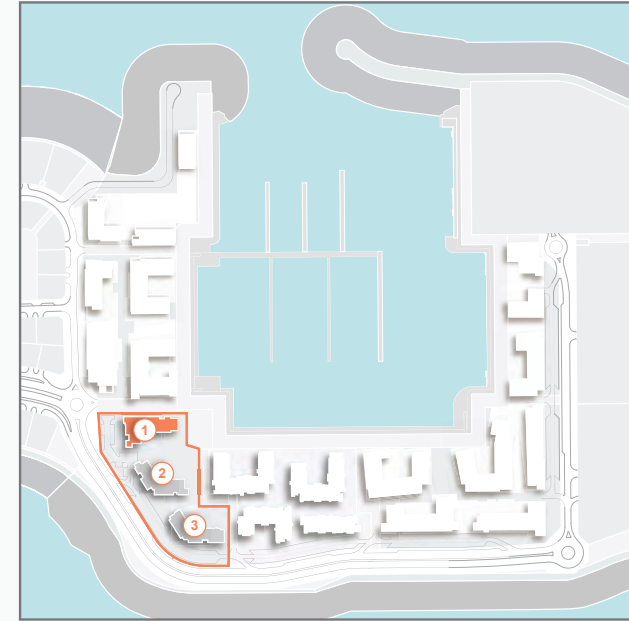

LEVEL 4

LEVEL 3

LEVEL 2

UNIT NO.			SUITE AREA		BALCONY AREA		TOTAL AREA	
			SQM	SQFT	SQM	SQFT	SQM	SQFT
211	311	411	104.31	1122.78	7.19	77.39	111.5	1200.18

UNIT NO.			SUITE AREA		BALCONY AREA		TOTAL AREA	
			SQM	SQFT	SQM	SQFT	SQM	SQFT
212	312	412	104.45	1124.29	7.19	77.39	111.64	1201.68
511	609							