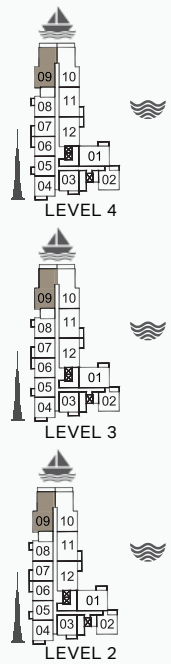

LA VOILE

FLOORPLANS

BUILDING 1

UNIT NO.	SUITE AREA		BALCONY AREA		TOTAL AREA	
	SQM	SQFT	SQM	SQFT	SQM	SQFT
102	70.19	755.52	8.15	87.73	78.34	843.24

UNIT NO.			SUITE AREA		BALCONY AREA		TOTAL AREA	
			SQM	SQFT	SQM	SQFT	SQM	SQFT
202	302	402	70.19	755.52	8.15	87.73	78.34	843.24
502								

UNIT NO.	SUITE AREA		BALCONY AREA		TOTAL AREA	
	SQM	SQFT	SQM	SQFT	SQM	SQFT
111	68.99	742.60	8.53	91.82	77.52	834.42

LEVEL 6

LEVEL 5

UNIT NO.		SUITE AREA		BALCONY AREA		TOTAL AREA	
		SQM	SQFT	SQM	SQFT	SQM	SQFT
510	608	68.88	741.42	7.19	77.39	76.07	818.81

UNIT NO.	SUITE AREA		BALCONY AREA		TOTAL AREA	
	SQM	SQFT	SQM	SQFT	SQM	SQFT
101	105.67	1137.42	15.24	164.04	120.91	1301.46

UNIT NO.			SUITE AREA		BALCONY AREA		TOTAL AREA	
			SQM	SQFT	SQM	SQFT	SQM	SQFT
201	301	401	105.67	1137.42	8.53	91.82	114.2	1229.24
501	601							

UNIT NO.	SUITE AREA		BALCONY AREA		TOTAL AREA	
	SQM	SQFT	SQM	SQFT	SQM	SQFT
109	131.63	1416.85	51.47	554.02	183.1	1970.87

UNIT NO.			SUITE AREA		BALCONY AREA		TOTAL AREA	
			SQM	SQFT	SQM	SQFT	SQM	SQFT
209	309	409	131.63	1416.85	12.96	139.50	144.59	1556.35