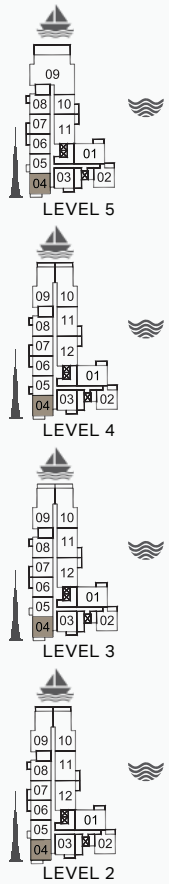

LA VOILE

FLOORPLANS

BUILDING 1

UNIT NO.	SUITE AREA		BALCONY AREA		TOTAL AREA	
	SQM	SQFT	SQM	SQFT	SQM	SQFT
102	70.19	755.52	8.15	87.73	78.34	843.24

UNIT NO.			SUITE AREA		BALCONY AREA		TOTAL AREA	
			SQM	SQFT	SQM	SQFT	SQM	SQFT
202	302	402	70.19	755.52	8.15	87.73	78.34	843.24
502								

UNIT NO.	SUITE AREA		BALCONY AREA		TOTAL AREA			
	SQM	SQFT	SQM	SQFT	SQM	SQFT		
103	69.38	746.80	6.19	66.63	75.57	813.43		
203	303	403	69.39	746.91	6.20	66.74	75.59	813.64
503			69.39	746.91	6.19	66.63	75.58	813.54
602			69.44	747.45	6.20	66.74	75.64	814.18

UNIT NO.	SUITE AREA		BALCONY AREA		TOTAL AREA	
	SQM	SQFT	SQM	SQFT	SQM	SQFT
104	69.83	751.64	12.92	139.07	82.75	890.71

UNIT NO.			SUITE AREA		BALCONY AREA		TOTAL AREA	
			SQM	SQFT	SQM	SQFT	SQM	SQFT
204	304	404	69.86	751.97	7.72	83.10	77.58	835.06
504								

UNIT NO.			SUITE AREA		BALCONY AREA		TOTAL AREA	
			SQM	SQFT	SQM	SQFT	SQM	SQFT
105	205	305	68.99	742.60	4.57	49.19	73.56	791.79
405	505							

UNIT NO.	SUITE AREA		BALCONY AREA		TOTAL AREA	
	SQM	SQFT	SQM	SQFT	SQM	SQFT
106	68.99	742.60	6.56	70.61	75.55	813.21
206 306 406	68.99	742.60	6.49	69.86	75.48	812.46