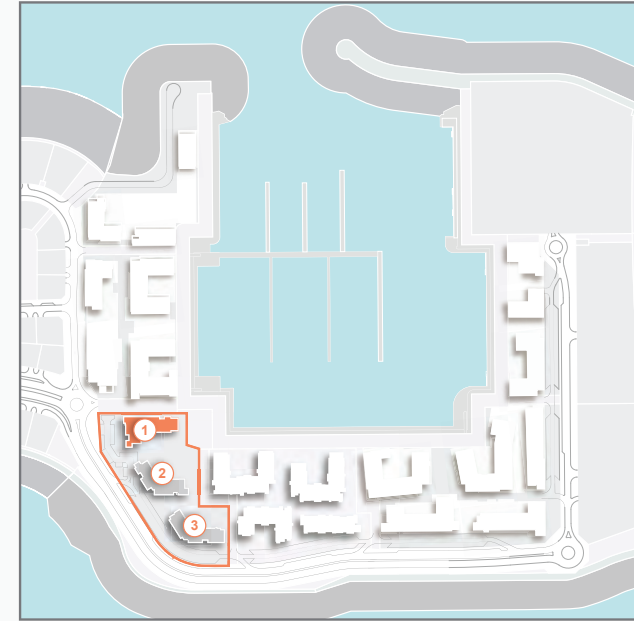

UNIT NO.	SUITE AREA		BALCONY AREA		TOTAL AREA	
	SQM	SQFT	SQM	SQFT	SQM	SQFT
110	130.40	1403.61	12.96	139.50	143.36	1543.11