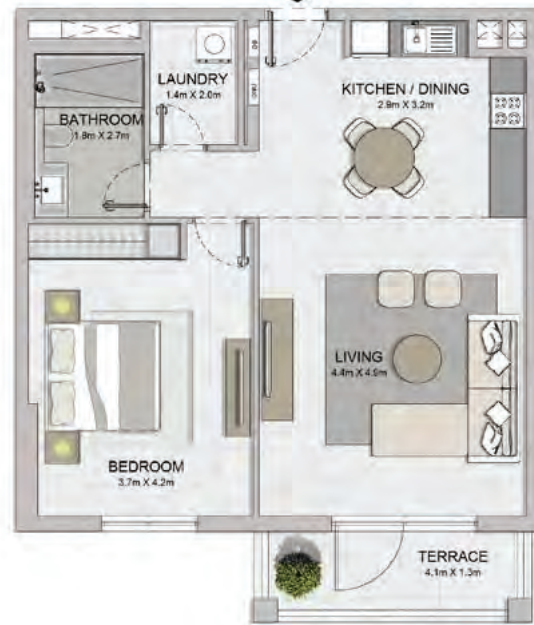

LA VOILE

FLOORPLANS

BUILDING 1

UNIT NO.	SUITE AREA		BALCONY AREA		TOTAL AREA	
	SQM	SQFT	SQM	SQFT	SQM	SQFT
102	70.19	755.52	8.15	87.73	78.34	843.24

UNIT NO.			SUITE AREA		BALCONY AREA		TOTAL AREA	
			SQM	SQFT	SQM	SQFT	SQM	SQFT
202	302	402	70.19	755.52	8.15	87.73	78.34	843.24
502								

UNIT NO.	SUITE AREA		BALCONY AREA		TOTAL AREA			
	SQM	SQFT	SQM	SQFT	SQM	SQFT		
103	69.38	746.80	6.19	66.63	75.57	813.43		
203	303	403	69.39	746.91	6.20	66.74	75.59	813.64
503			69.39	746.91	6.19	66.63	75.58	813.54
602			69.44	747.45	6.20	66.74	75.64	814.18

UNIT NO.	SUITE AREA		BALCONY AREA		TOTAL AREA	
	SQM	SQFT	SQM	SQFT	SQM	SQFT
104	69.83	751.64	12.92	139.07	82.75	890.71

UNIT NO.			SUITE AREA		BALCONY AREA		TOTAL AREA	
			SQM	SQFT	SQM	SQFT	SQM	SQFT
204	304	404	69.86	751.97	7.72	83.10	77.58	835.06
504								

UNIT NO.			SUITE AREA		BALCONY AREA		TOTAL AREA	
			SQM	SQFT	SQM	SQFT	SQM	SQFT
105	205	305	68.99	742.60	4.57	49.19	73.56	791.79
405	505							

UNIT NO.	SUITE AREA		BALCONY AREA		TOTAL AREA	
	SQM	SQFT	SQM	SQFT	SQM	SQFT
106	68.99	742.60	6.56	70.61	75.55	813.21
206 306 406	68.99	742.60	6.49	69.86	75.48	812.46