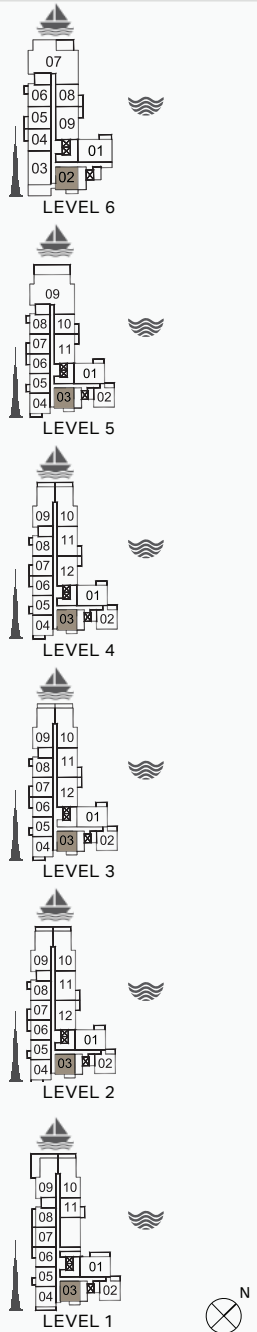

LA VOILE

FLOORPLANS

BUILDING 1

UNIT NO.	SUITE AREA		BALCONY AREA		TOTAL AREA	
	SQM	SQFT	SQM	SQFT	SQM	SQFT
102	70.19	755.52	8.15	87.73	78.34	843.24

UNIT NO.			SUITE AREA		BALCONY AREA		TOTAL AREA	
			SQM	SQFT	SQM	SQFT	SQM	SQFT
202	302	402	70.19	755.52	8.15	87.73	78.34	843.24
502								

UNIT NO.	SUITE AREA		BALCONY AREA		TOTAL AREA			
	SQM	SQFT	SQM	SQFT	SQM	SQFT		
103	69.38	746.80	6.19	66.63	75.57	813.43		
203	303	403	69.39	746.91	6.20	66.74	75.59	813.64
503			69.39	746.91	6.19	66.63	75.58	813.54
602			69.44	747.45	6.20	66.74	75.64	814.18

UNIT NO.	SUITE AREA		BALCONY AREA		TOTAL AREA	
	SQM	SQFT	SQM	SQFT	SQM	SQFT
104	69.83	751.64	12.92	139.07	82.75	890.71

UNIT NO.			SUITE AREA		BALCONY AREA		TOTAL AREA	
			SQM	SQFT	SQM	SQFT	SQM	SQFT
204	304	404	69.86	751.97	7.72	83.10	77.58	835.06
504								

UNIT NO.			SUITE AREA		BALCONY AREA		TOTAL AREA	
			SQM	SQFT	SQM	SQFT	SQM	SQFT
105	205	305	68.99	742.60	4.57	49.19	73.56	791.79
405	505							

UNIT NO.	SUITE AREA		BALCONY AREA		TOTAL AREA	
	SQM	SQFT	SQM	SQFT	SQM	SQFT
106	68.99	742.60	6.56	70.61	75.55	813.21
206 306 406	68.99	742.60	6.49	69.86	75.48	812.46